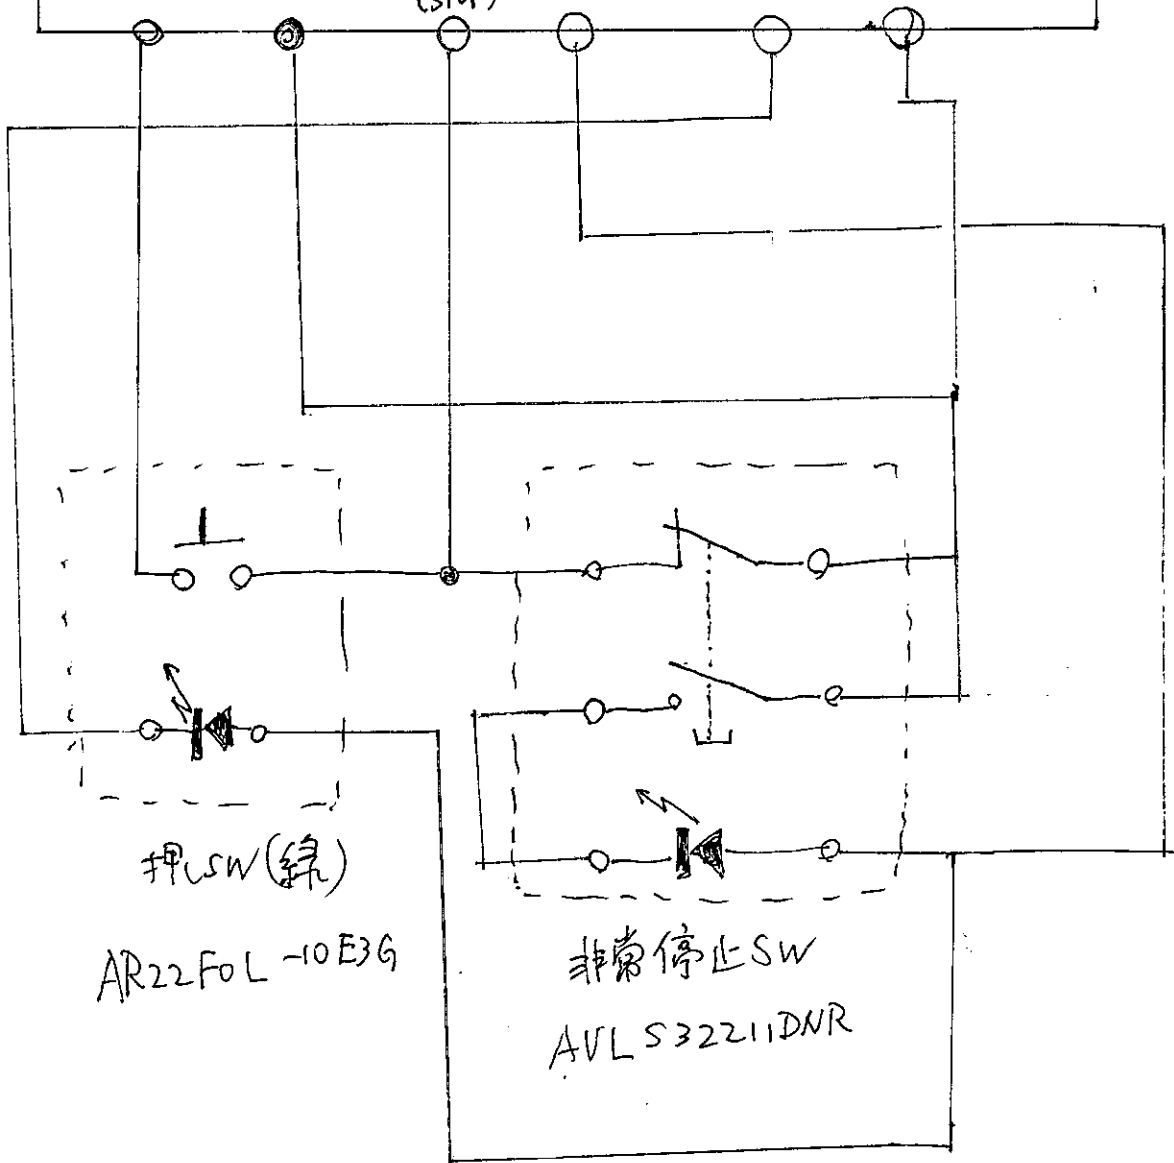

インバータ

STF

SD

RL  
(STOP)

PC

RUN

SE

押しSW(緑)

AR22FoL-10E3G

非常停止SW

AVL S32211DNR

インバータ

STF

SD

RL  
(STOP)

PC

RUN

SE

押しSW(緑)

AR22FoL-10E3G

非常停止SW

AVLS32211DNR