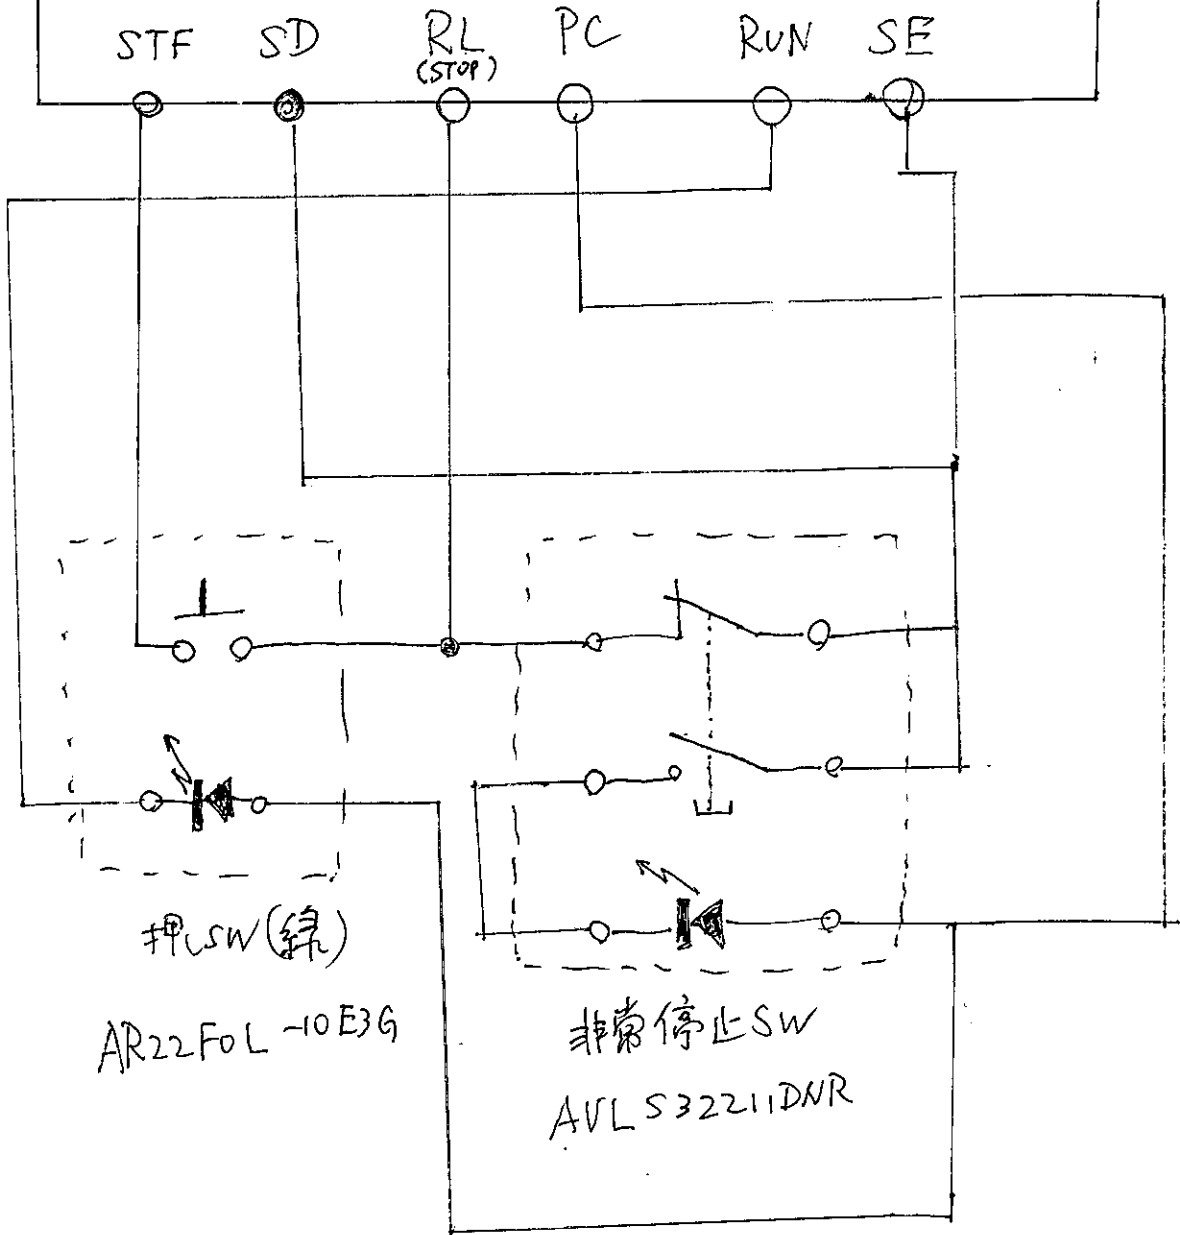

インバータ

STF

SD

RL  
(STOP)

PC

RUN

SE

押しSW(緑)

AR22FoL-10E3G

非常停止SW

AVL S32211DNR

インバータ

STF

SD

RL  
(STOP)

PC

RUN

SE

押しSW(緑)

AR22FoL-10E3G

非常停止SW

AVLS32211DNR